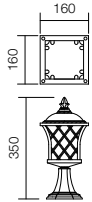

Rad vonkajších svietidiel z liateho hliníka, čierne so zlatou patinu, difúzory z okrasného skla s bublinami.

456

9953

E27, 1 x max. 42W

9961

E27, 1 x max. 42W

9951

E27, 1 x max. 42W