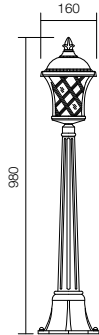

info

Series of outdoor light fittings, body in die cast aluminium, black with gold patina finish, diffusers in ornamental glass with bubble model.

Serie de lămpi pentru exterior, corp din aluminiu turnat sub presiune, finisaj negru cu patină aurie, dispersoare din sticlă ornamentală cu efect bule de aer.

Rad vonkajších svietidiel z liateho hliníka, čierne so zlatou patinu, difúzory z okrasného skla s bublinami.

456

9953

E27, 1 x max. 42W

9961

E27, 1 x max. 42W

9951

E27, 1 x max. 42W

9952

E27, 1 x max. 42W