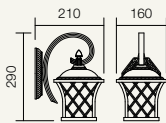

info

Series of outdoor light fittings, body in die cast aluminium, black with gold patina finish, diffusers in ornamental glass with bubble model.

Serie de lămpi pentru exterior, corp din aluminiu turnat sub presiune, finisaj negru cu patină aurie, dispersoare din sticlă ornamentală cu efect bule de aer.

Rad vonkajších svietidiel z liateho hliníka, čierne so zlatou patinu, difúzory z okrasného skla s bublinami.

456

9953

E27, 1 x max. 42W

9961

E27, 1 x max. 42W

9951

E27, 1 x max. 42W